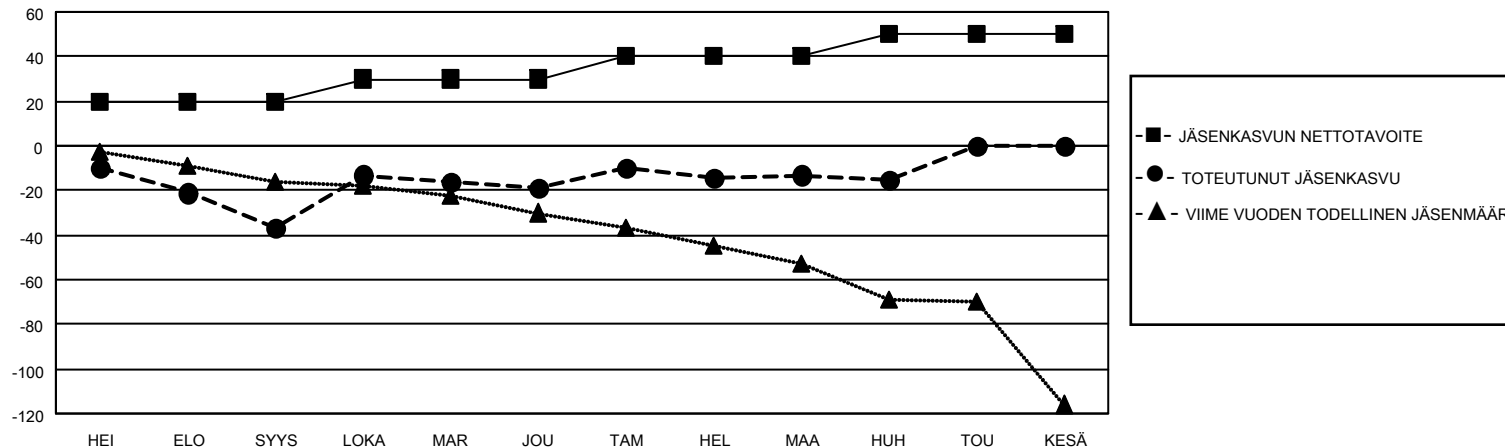

MONTHLY MEMBERSHIP PROGRESS REPORT

SIJAINTI FINLAND

District 107 A

Results as of: 4/30/2023

Klubit				jäsentä			
TULOKSET 2022-2023				TULOKSET 2022-2023			
NELJÄNNES	UUDEN KLUBIN TAVOITE	UUDET KLUBIT	LOPETETUT KLUBIT	NELJÄNNES	JÄSENKASVUN NETTOTAVOITE	TOTEUTUNUT JÄSENKASVU	POISTETUT JÄSENET (mukaan lukien siirrot)
HEI/ELO/SYYS	1	0	1	HEI/ELO/SYYS	20	11	47
LOKA/MAR/JOU	0	1	0	LOKA/MAR/JOU	10	53	34
TAM/HEL/MAA	0	0	0	TAM/HEL/MAA	10	37	29
HUH/TOU/KESÄ	0	0	0	HUH/TOU/KESÄ	10	7	9

TAVOITTEET JA UUDET KLUBIT, KUMULATIIVINEN

TAVOITTEET JA JÄSENET, KUMULATIIVINEN

LAKKAUTETUT KLUBIT: 1

ERONNEET JÄSENET

KUOLLUT	23
KLUBI LAKKAUTETTU	0
MUU	96
YHTEENSÄ	119

40 CLUBS OF 84 LISÄNNYT YHDEN TAI USEAMMAN UUTTA JÄSENTÄ