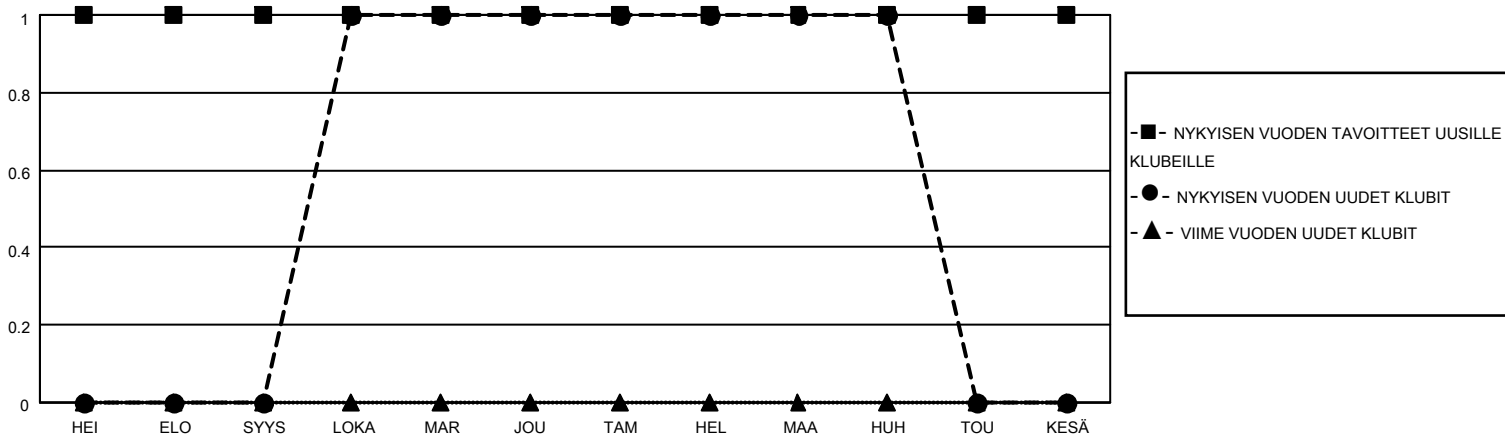

MONTHLY MEMBERSHIP PROGRESS REPORT

SIJAINTI FINLAND

District 107 A

Results as of: 4/30/2023

Klubit				jäsentä			
TULOKSET 2022-2023				TULOKSET 2022-2023			
NELJÄNNES	UUDEN KLUBIN TAVOITE	UUDET KLUBIT	LOPETETUT KLUBIT	NELJÄNNES	JÄSENKASVUN NETTOTAVOITE	TOTEUTUNUT JÄSENKASVU	POISTETUT JÄSENET (mukaan lukien siirrot)
HEI/ELO/SYYS	1	0	1	HEI/ELO/SYYS	20	11	47
LOKA/MAR/JOU	0	1	0	LOKA/MAR/JOU	10	53	34
TAM/HEL/MAA	0	0	0	TAM/HEL/MAA	10	37	29
HUH/TOU/KESÄ	0	0	0	HUH/TOU/KESÄ	10	7	9

TAVOITTEET JA UUDET KLUBIT, KUMULATIIVINEN